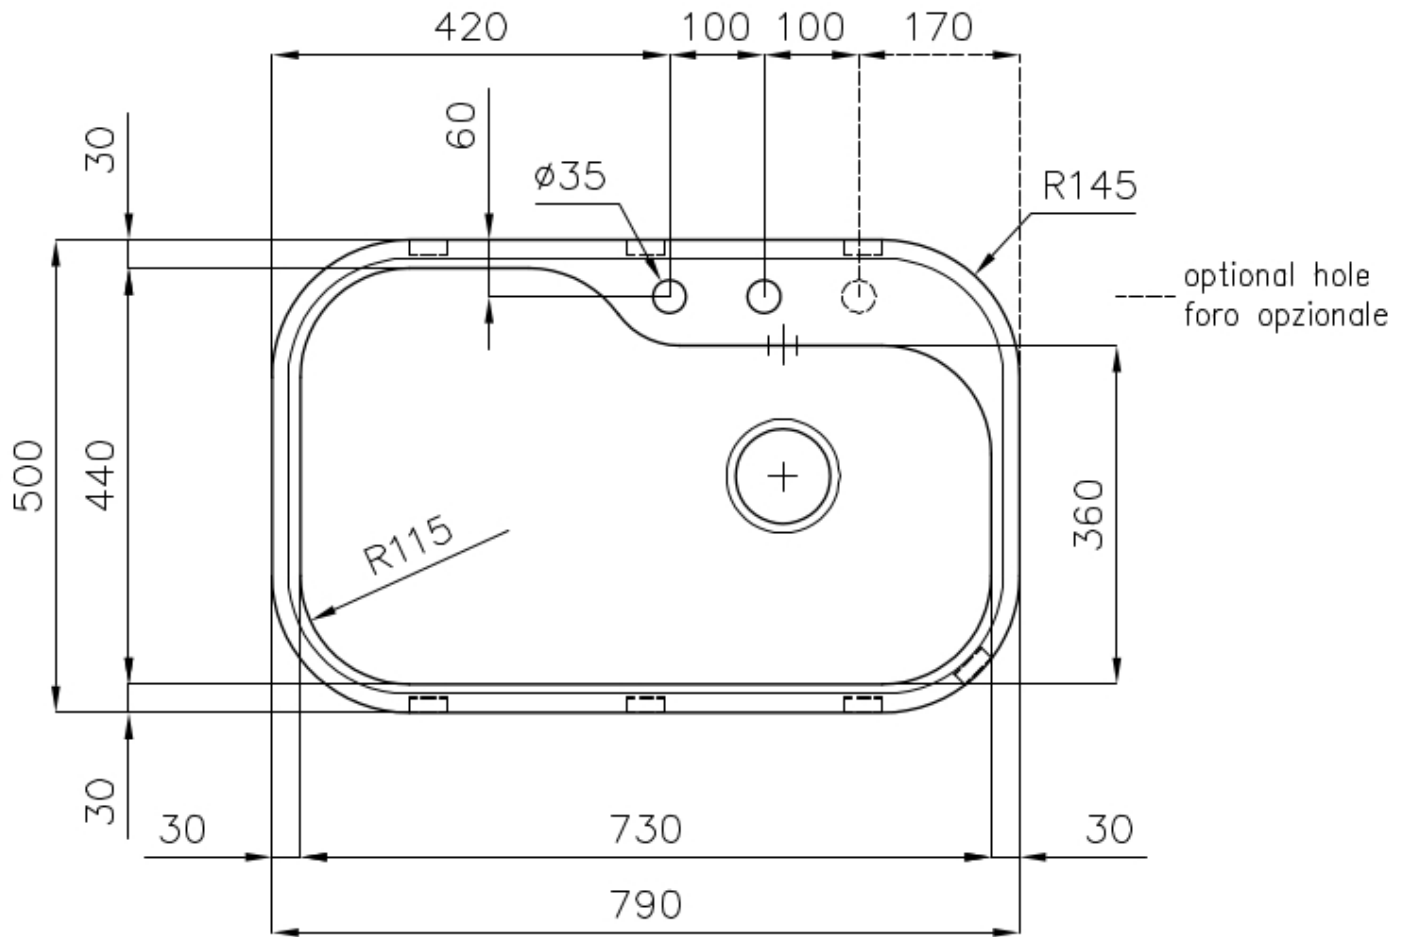

水槽 Tornado

水槽

代码: 1679 660

细节

材料 AISI 304 不锈钢

表面处理 拉丝 Foster

质地 拉丝 Foster

边型和安装方式 标准边 (8 mm)

底座 80 cm

尺寸 790 x 500 mm

标准配件 固定钩, 垫圈, 下水器, 溢水口和虹吸管, 纸板盒包装

龙头孔 2个定位孔 - 根据要求提供第三个孔

安装孔 770x480 R 135 mm

下水器 否

宽 79 cm

盆内尺寸 730 x 440 mm

单槽/双槽 单槽

下水组件 自动下水器 (PR)

特点

3.5" 下水器提篮 Foster®水槽均配备了3.5"下水器，有可防止固体颗粒流入下水器的实用篮式塞。3.5"下水器允许使用Foster®碎渣机，可与所有型号兼容。

双龙头孔 龙头安装区配备了两个龙头安装孔。在第二个孔中，可以安装自动排水管的遥控器，或者，一个实用的肥皂分配器。

可提供第二/第三个孔 水槽可根据需要定制额外的龙头安装孔，用于双孔龙头、有遥控的排水管或皂液器。这些位置在图中以虚线孔表示。

深盆 得益于先进的生产技术，该洗碗盆的重要深度超过20厘米，可以在所有洗涤操作中提供极大的灵活性和实用性。

自动下水器 提供带有圆形遥控旋钮的垃圾配件；实用的配件，无需弄湿即可将水从碗中沥干。

高厚度 1mm厚的钢。相当大的厚度，保证了最大的坚固性和耐用性。

EQUIPMENT

自动下水
8407 100

OPTIONAL ACCESSORIES

Twin 伊罗科木砧板
8644 003

不锈钢背板
8100 154