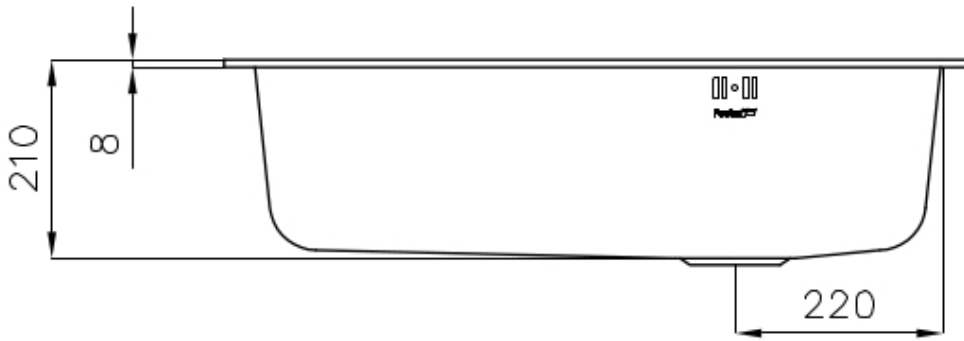

水槽 Tornado

水槽

代码: 1679 660

细节

材料 AISI 304 不锈钢

表面处理 拉丝 Foster

质地 拉丝 Foster

边型和安装方式 标准边 (8 mm)

底座 80 cm

尺寸 790 x 500 mm

标准配件 固定钩, 垫圈, 下水器, 溢水口和虹吸管, 纸板盒包装

龙头孔 2个定位孔 - 根据要求提供第三个孔

安装孔 770x480 R 135 mm

下水器 否

宽 79 cm

盆内尺寸 730 x 440 mm

单槽/双槽 单槽

下水组件 自动下水器 (PR)

特点

3.5" 下水器提篮 Foster®水槽均配备了3.5"下水器，有可防止固体颗粒流入下水器的实用篮式塞。3.5"下水器允许使用Foster®碎渣机，可与所有型号兼容。

双龙头孔 龙头安装区配备了两个龙头安装孔。在第二个孔中，可以安装自动排水管的遥控器，或者，一个实用的肥皂分配器。

可提供第二/第三个孔 水槽可根据需要定制额外的龙头安装孔，用于双孔龙头、有遥控的排水管或皂液器。这些位置在图中以虚线孔表示。

深盆 得益于先进的生产技术，该洗碗盆的重要深度超过20厘米，可以在所有洗涤操作中提供极大的灵活性和实用性。

自动下水器 提供带有圆形遥控旋钮的垃圾配件；实用的配件，无需弄湿即可将水从碗中沥干。

高厚度 1mm厚的钢。相当大的厚度，保证了最大的坚固性和耐用性。

EQUIPMENT

自动下水
8407 100

OPTIONAL ACCESSORIES

Twin 伊罗科木砧板
8644 003

不锈钢背板
8100 154