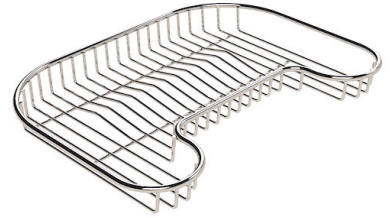

水槽 Tornado

水槽

代码: 1679 660

细节

材料 AISI 304 不锈钢

表面处理 拉丝 Foster

质地 拉丝 Foster

边型和安装方式 标准边 (8 mm)

深盆 得益于先进的生产技术，该洗碗盆的重要深度超过20厘米，可以在所有洗涤操作中提供极大的灵活性和实用性。

自动下水器 提供带有圆形遥控旋钮的垃圾配件；实用的配件，无需弄湿即可将水从碗中沥干。

高厚度 1mm厚的钢。相当大的厚度，保证了最大的坚固性和耐用性。

EQUIPMENT

自动下水
8407 100

OPTIONAL ACCESSORIES

Twin 伊罗科木砧板
8644 003

不锈钢背板
8100 154

不锈钢背板
8100 111

伊罗科木砧板
8659 111

伊罗科木砧板
8659 112

白托盘
8152 100

白瓜篱
8151 100

RECOMMENDED PAIRINGS

龙头 **Magnum**

8484 000